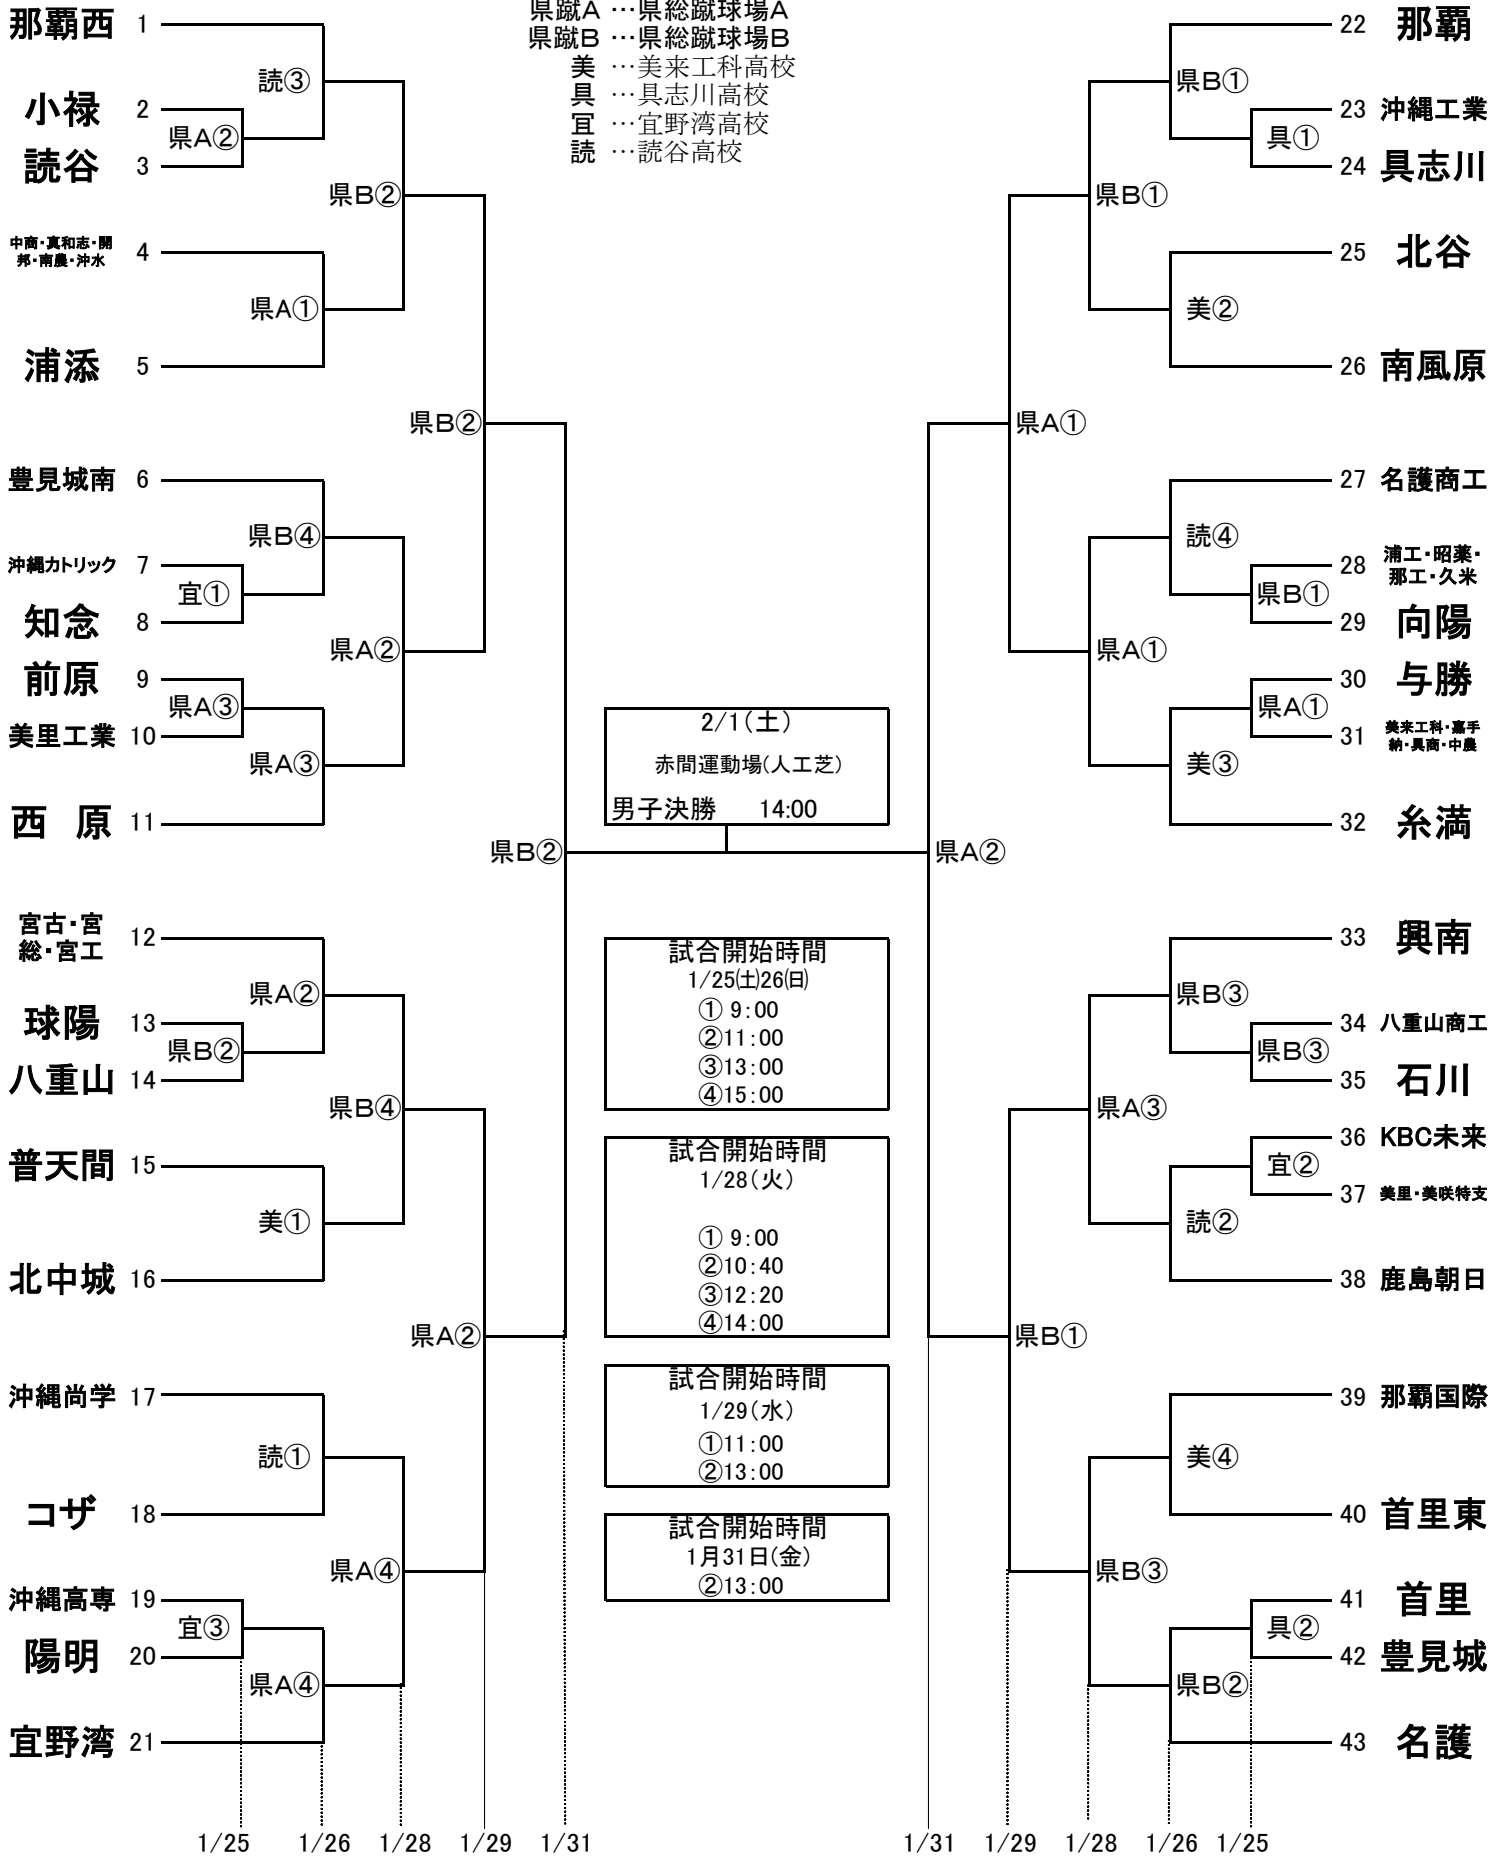

令和6年度 第59回 沖縄県高等学校新人体育大会サッカー競技(男子)

赤人 … 赤間運動場(人工芝)
 県蹴A … 県総蹴球場A
 県蹴B … 県総蹴球場B
 美 … 美来工科高校
 具 … 具志川高校
 宜 … 宜野湾高校
 読 … 読谷高校

2/1(土)
 赤間運動場(人工芝)
 男子決勝 14:00

試合開始時間
 1/25(土)26(日)
 ① 9:00
 ② 11:00
 ③ 13:00
 ④ 15:00

試合開始時間
 1/28(火)
 ① 9:00
 ② 10:40
 ③ 12:20
 ④ 14:00

試合開始時間
 1/29(水)
 ① 11:00
 ② 13:00

試合開始時間
 1月31日(金)
 ② 13:00

・中商・真和志・開邦・南農・沖水【中部商業・真和志・開邦・南部農林・沖縄水産】
 ・宮古・宮工・宮古総実【宮古・宮古工業・宮古総合実業】
 ・浦工・昭薬・那工・久米【浦添工業・昭和薬科・那覇工業・久米島】
 ・美来工科・中農・具商・嘉手納【美来工科・中部農林・具志川商業・嘉手納】