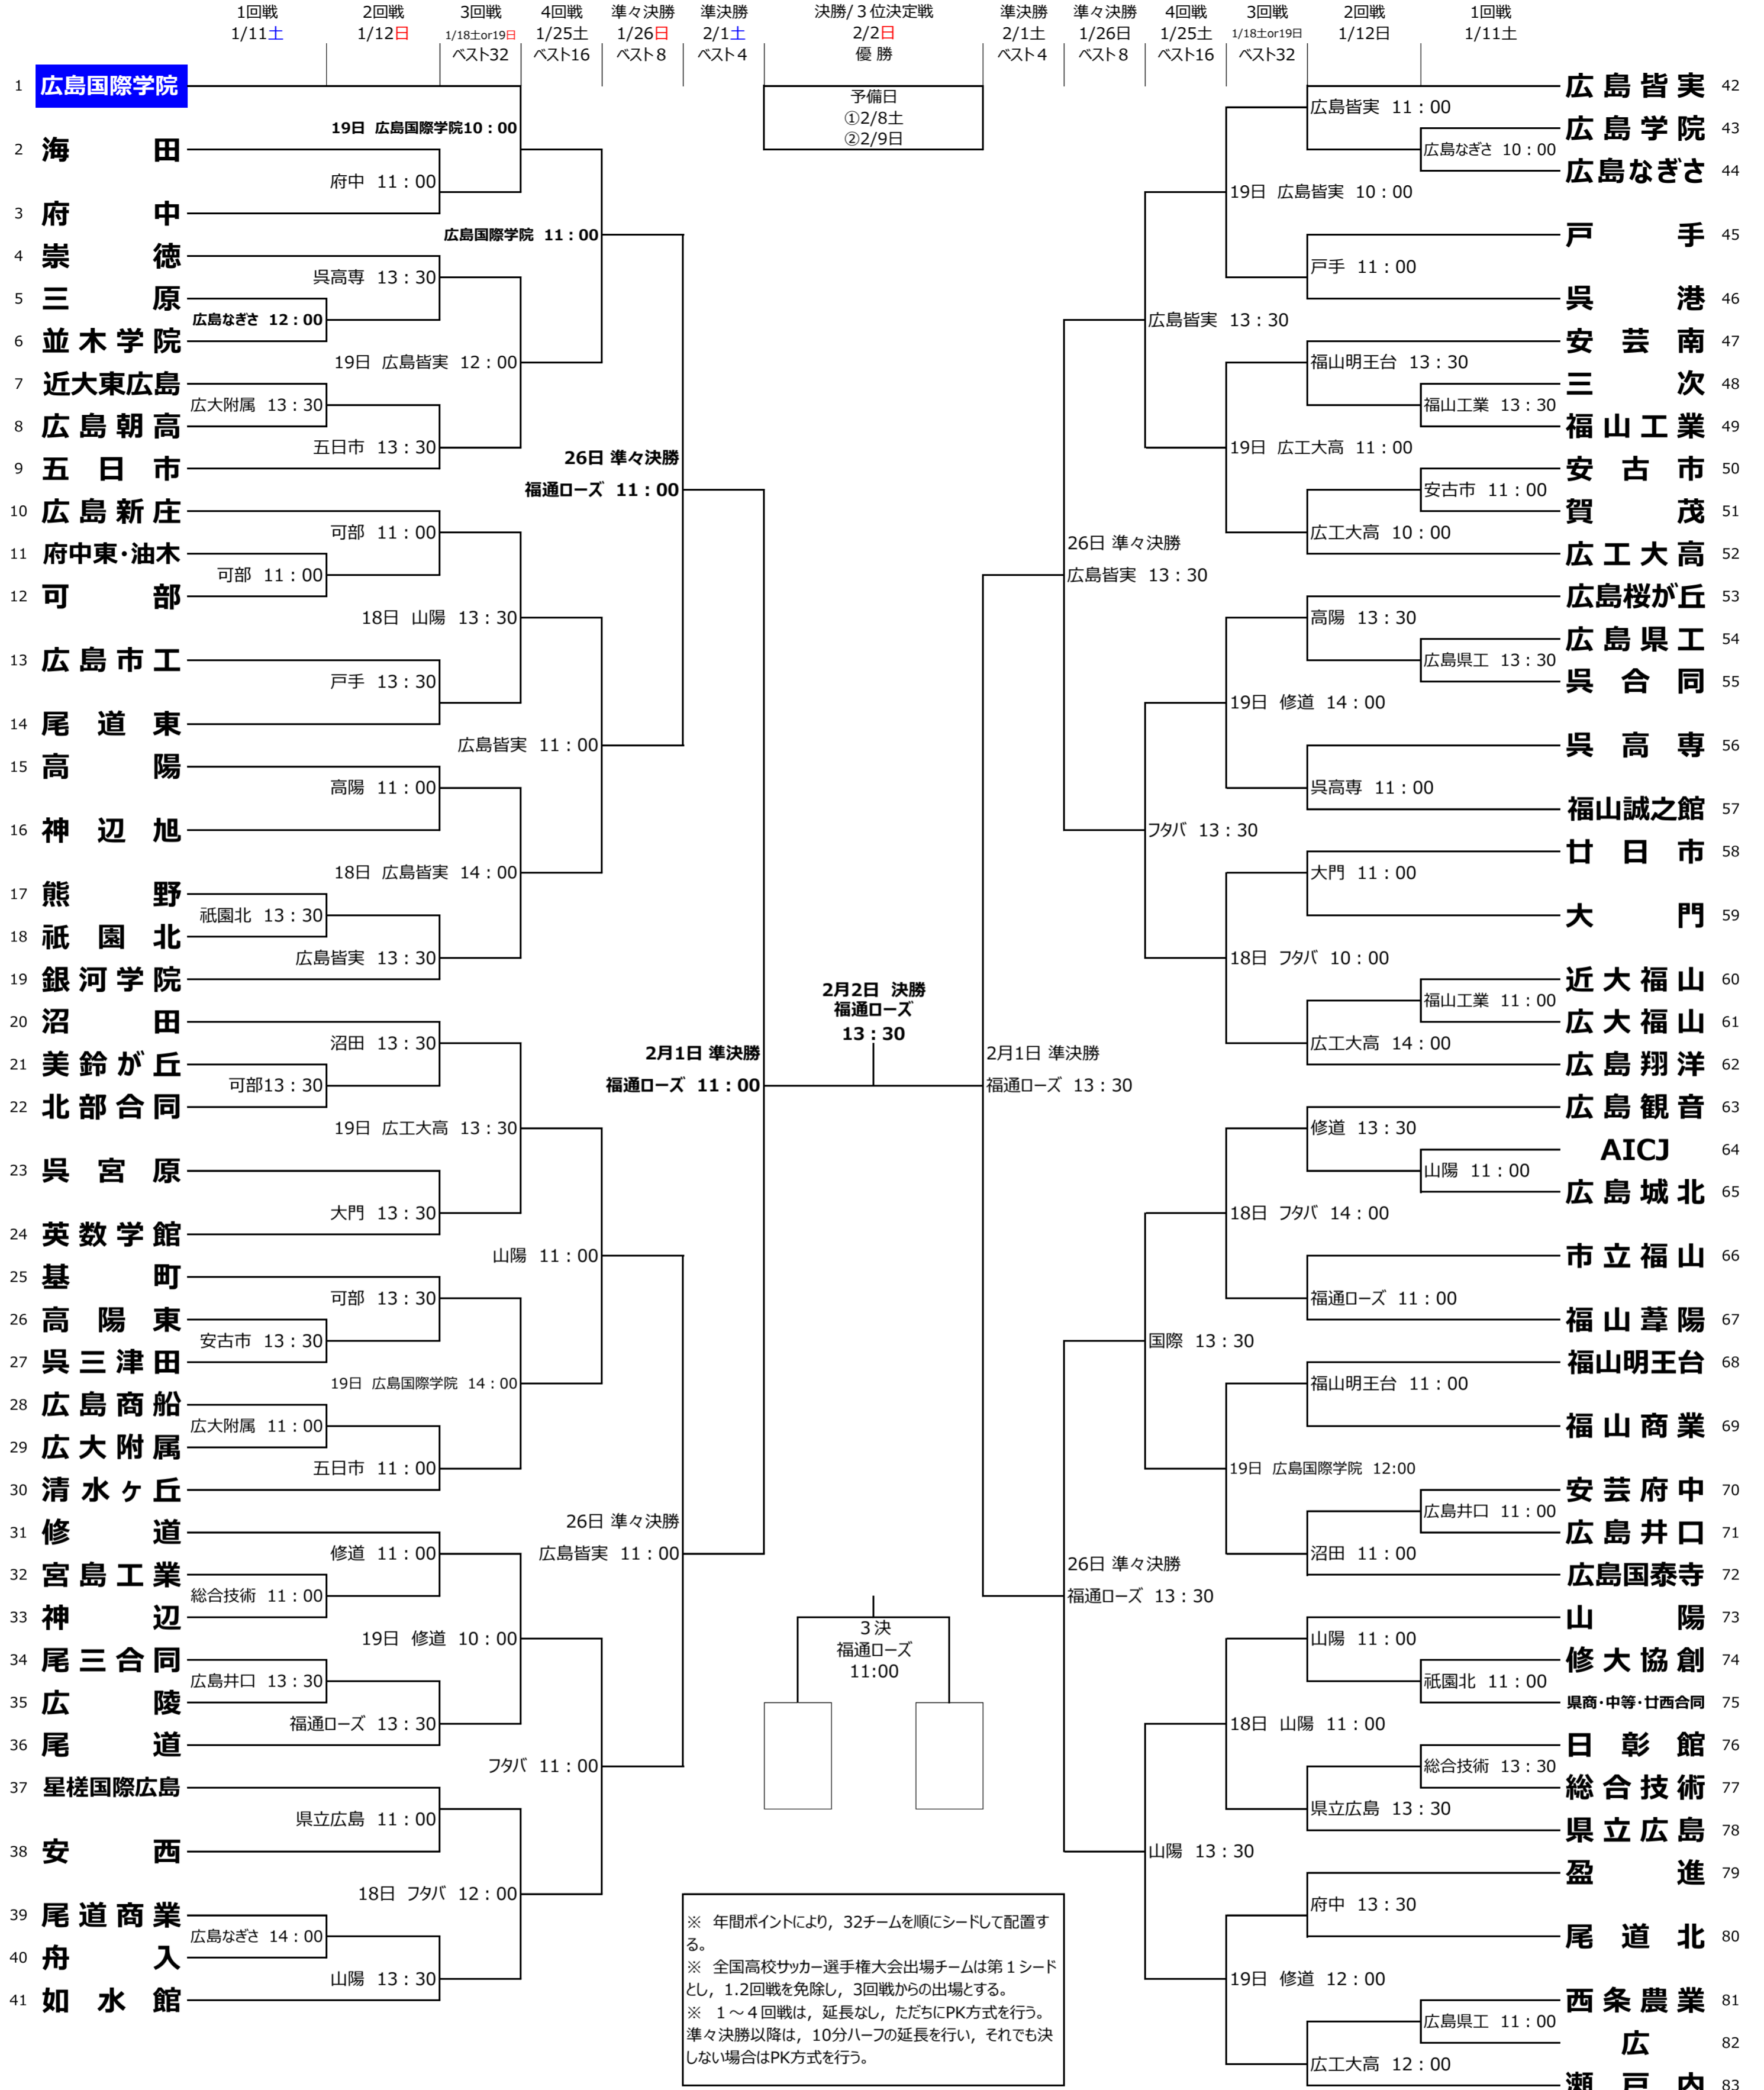

令和6年度広島県高校サッカー新人大会 男子の部  
兼 第17回中国高等学校サッカー新人大会広島県予選 トーナメント表

- 合同チーム
- 府中東・油木 ... 府中東高校・油木高校
  - 北部合同 ... 三次青凌高校・西城紫水高校・庄原格致高校・東城高校・向原高校・吉田高校
  - 尾三合同 ... 三原東高校・竹原高校・大崎海星高校・世羅高校
  - 県商・中等・廿西合同 ... 広島県商業高校・広島中等教育学校・廿日市西高校
  - 呉合同 ... 市立呉高校・呉工業高校・黒瀬高校

会場

- 広島なぎさ ... 広島なぎさ高等学校
- 広大附属 ... 広島大学付属高等学校
- 可部 ... 広島県立可部高等学校
- 祇園北 ... 広島県立祇園北高等学校
- 安古市 ... 広島県立安古市高等学校
- 総合技術 ... 広島県立総合技術高等学校
- 広島井口 ... 広島県立広島井口高等学校
- 福山工業 ... 広島県立福山工業高等学校
- 広島県工 ... 広島県立広島工業高等学校
- 山陽 ... 山陽高等学校
- 府中 ... 広島県立府中高等学校
- 呉高専 ... 呉工業高等専門学校
- 五日市 ... 広島県立五日市高等学校
- 戸手 ... 広島県立戸手高等学校
- 高陽 ... 広島県立高陽高等学校
- 広島皆実 ... 広島県立広島皆実高等学校
- 沼田 ... 広島市立沼田高等学校
- 大門 ... 広島県立大門高等学校
- 修道 ... 修道高等学校
- 県立広島 ... 広島県立広島高等学校
- 福山明王台 ... 広島県立福山明王台高等学校
- 広工大高 ... 広島工業大学高等学校
- 広島国際学院 ... 広島国際学院高等学校
- フタバ ... フタバフットボールフィールド
- 福通ローズ ... 福山通運ローズスタジアム陸上競技場