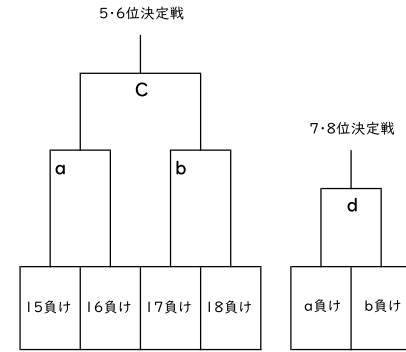

# 第53回 レッドウイング・ホンダカップ(中体連の部)

A	B	C	D	E	F	G	H	I	J	
① 天竜	② 積志	③ 神久呂	④ 富塚	⑤ 御前崎	⑥ 磐田南部	⑦ 西高中	⑧ 周南	⑨ 磐田東	⑩ 附属	
♥1 都田	♥2 袋井南	♥3 浜北北部	♥4 浜松南部	♥5 浜松北部	♥6 浜岡	♥7 磐田第一	♥8 蛭塚	♥9 竜洋	♥10 向陽	
♥J 笠井	♥Q 江西	♥K 江南	♦1 豊田	♦2 菊川西	♦3 豊田南	♦4 豊岡	♦5 北星	♦6 北浜東部	♦7 三方原	
K	L	M	N	O	P	Q	R	S	T	U
⑪ 袋井	⑫ 掛川東	⑬ 与進	⑭ 南陽	⑮ 八幡	⑯ 高台	⑰ 開誠館	⑱ アレスグート	⑲ 可美	⑳ 中部学園	㉑ 開成
♣3 福田	♣4 浅羽	♣5 湖東	♣6 菊川東	♣7 掛川south	♣8 曳馬	♣9 北浜	♣10 新津	♣J 浜松東部	♣Q 城山	♣K 入野
♣1 浜名	♣2 神明	♣3 佐鳴台	♣4 浜松西部	♣5 掛川北	♣6 中郡	♣7 丸塚	♣9 掛川西	♣10 桜が丘	♣J 東陽	♣Q 篠原