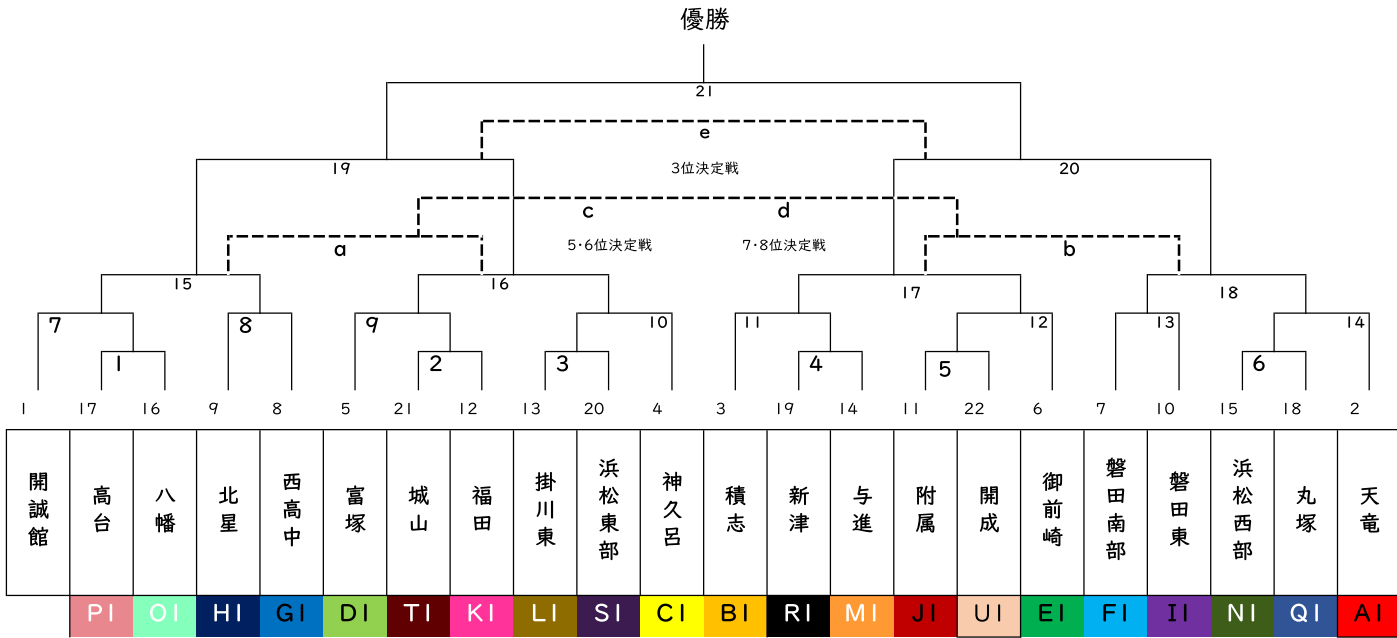

# 第53回 レッドウイング・ホンダカップ(中体連の部)

A	B	C	D	E	F	G	H	I	J	
① 天竜	② 積志	③ 神久呂	④ 富塚	⑤ 御前崎	⑥ 磐田南部	⑦ 西高中	⑧ 周南	⑨ 磐田東	⑩ 附属	
♥1 都田	♥2 袋井南	♥3 浜北北部	♥4 浜松南部	♥5 浜松北部	♥6 浜岡	♥7 磐田第一	♥8 蛭塚	♥9 竜洋	♥10 向陽	
♥J 笠井	♥Q 江西	♥K 江南	♦1 豊田	♦2 菊川西	♦3 豊田南	♦4 豊岡	♦5 北星	♦6 北浜東部	♦7 三方原	
K	L	M	N	O	P	Q	R	S	T	U
⑪ 袋井	⑫ 掛川東	⑬ 与進	⑭ 南陽	⑮ 八幡	⑯ 高台	⑰ 開誠館	⑱ アレスグート	⑲ 可美	⑳ 中部学園	㉑ 開成
♣3 福田	♣4 浅羽	♣5 湖東	♣6 菊川東	♣7 掛川south	♣8 曳馬	♣9 北浜	♣10 新津	♣J 浜松東部	♣Q 城山	♣K 入野
♣1 浜名	♣2 神明	♣3 佐鳴台	♣4 浜松西部	♣5 掛川北	♣6 中郡	♣7 丸塚	♣9 掛川西	♣10 桜が丘	♣J 東陽	♣Q 篠原