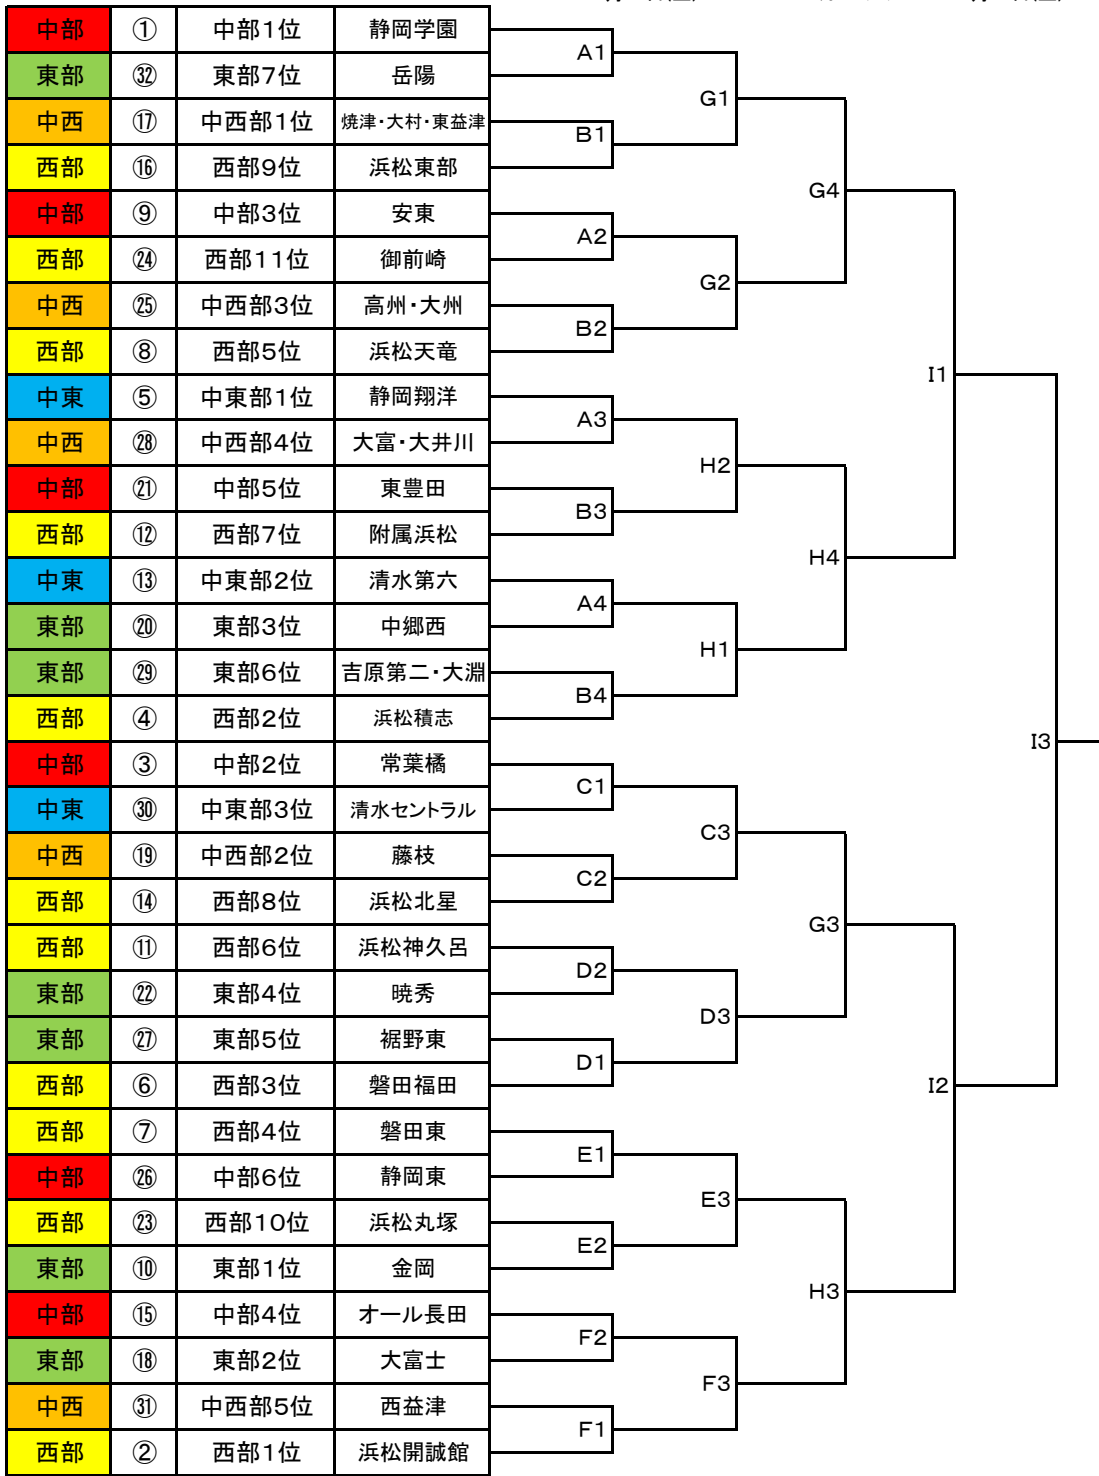

組み合わせ

11月30日(土)

12月7日(土)

12月14日(土)

11/30

A愛鷹、B横井、C橘、D県営、E竜スポ、F開誠館

12/7

G清水総合、H中島人工芝

12/14

I日本平