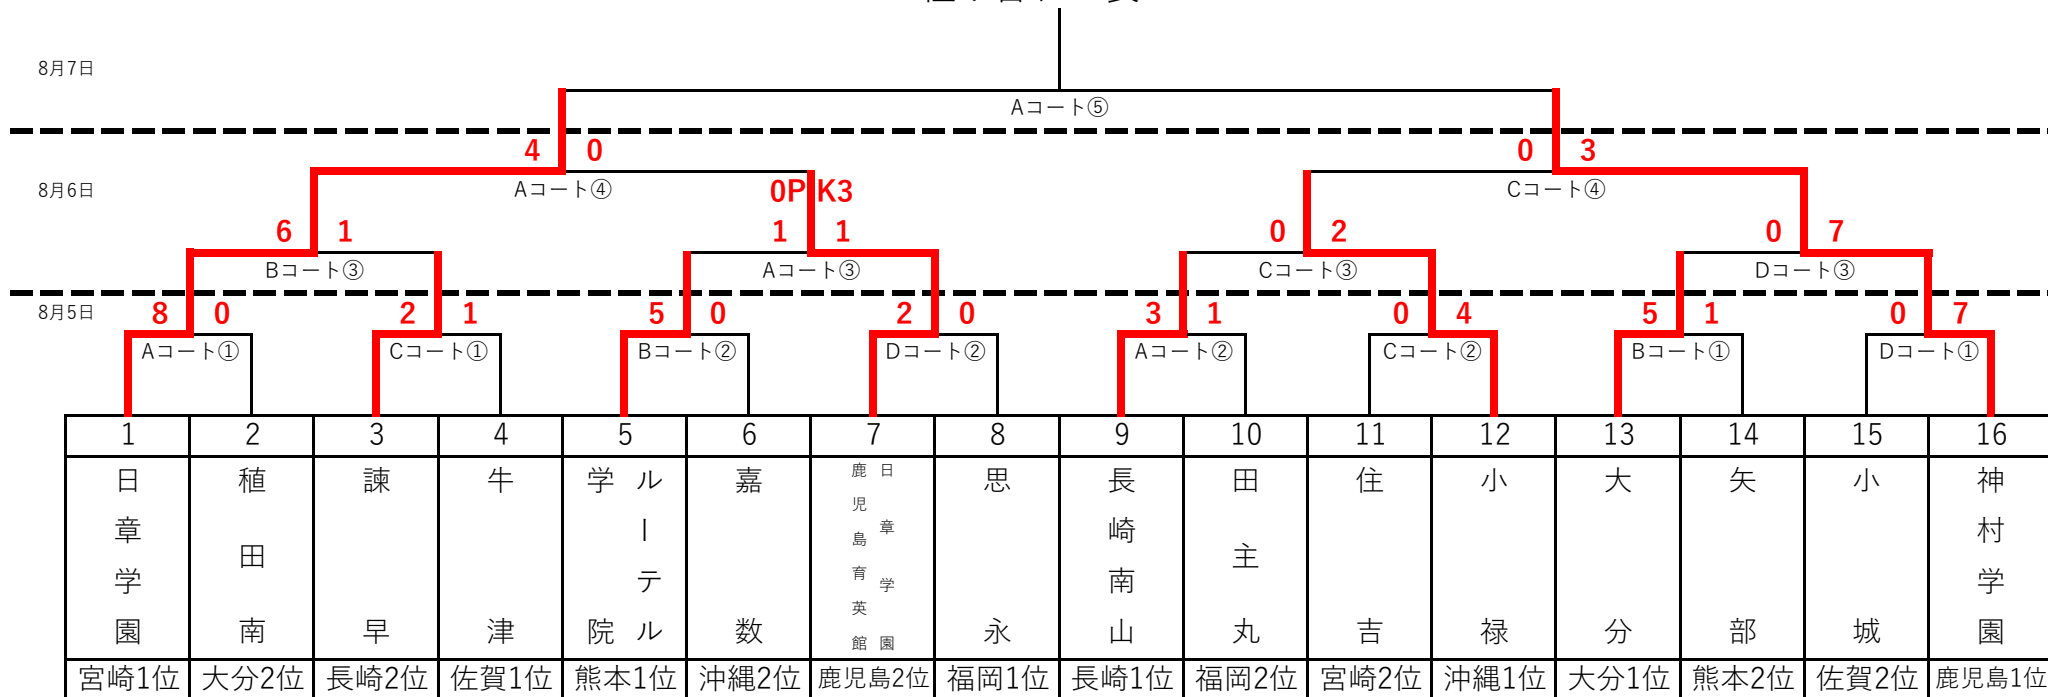

令和6年度九州中学校体育大会 第55回 九州中学校サッカー競技大会 組み合わせ表

第5代表決定トーナメント (8月6・7日)

使用会場一覧

試合日	試合開始時刻(予定)	Aコート	Bコート	Cコート	Dコート
5日(月)	① 9:30	1回戦	1回戦	1回戦	1回戦
	② 11:30	1回戦	1回戦	1回戦	1回戦
6日(火)	③ 9:30	2回戦	2回戦	2回戦	2回戦
	④ 15:00	準決勝	代表決定1回戦	準決勝	代表決定1回戦
7日(水)	⑤ 9:30	決勝戦		代表決定戦	