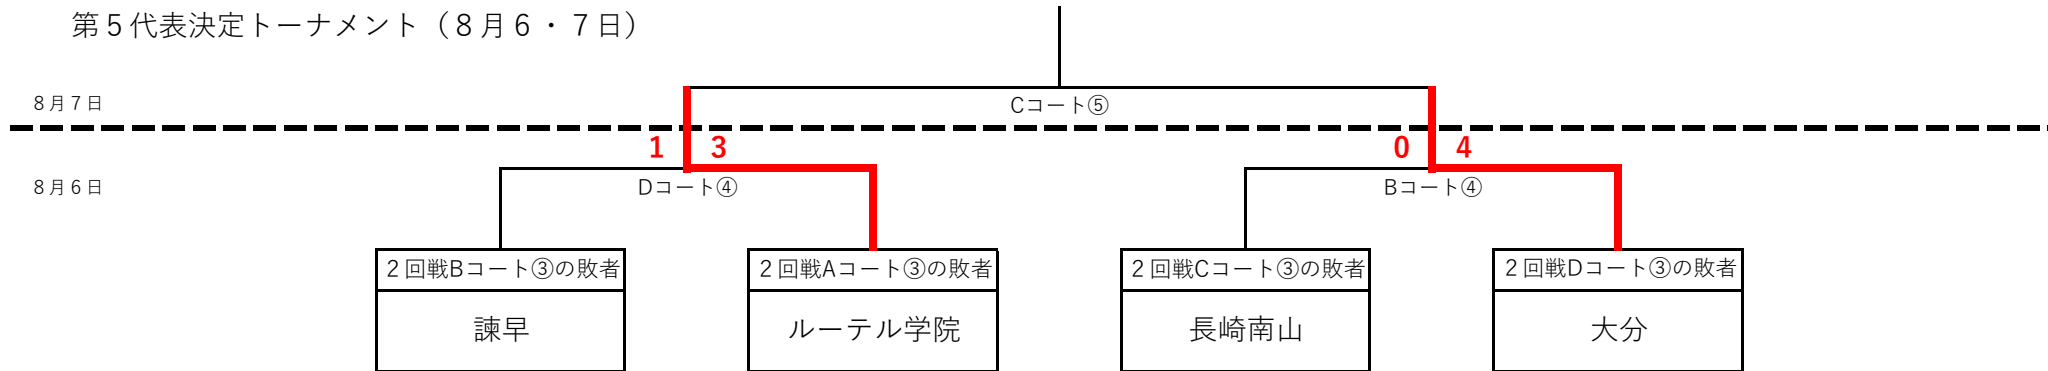

令和6年度九州中学校体育大会 第55回 九州中学校サッカー競技大会 組み合わせ表

第5代表決定トーナメント (8月6・7日)

使用会場一覧

試合日	試合開始時刻(予定)	Aコート	Bコート	Cコート	Dコート
5日(月)	① 9:30	1回戦	1回戦	1回戦	1回戦
	② 11:30	1回戦	1回戦	1回戦	1回戦
6日(火)	③ 9:30	2回戦	2回戦	2回戦	2回戦
	④ 15:00	準決勝	代表決定1回戦	準決勝	代表決定1回戦
7日(水)	⑤ 9:30	決勝戦		代表決定戦	