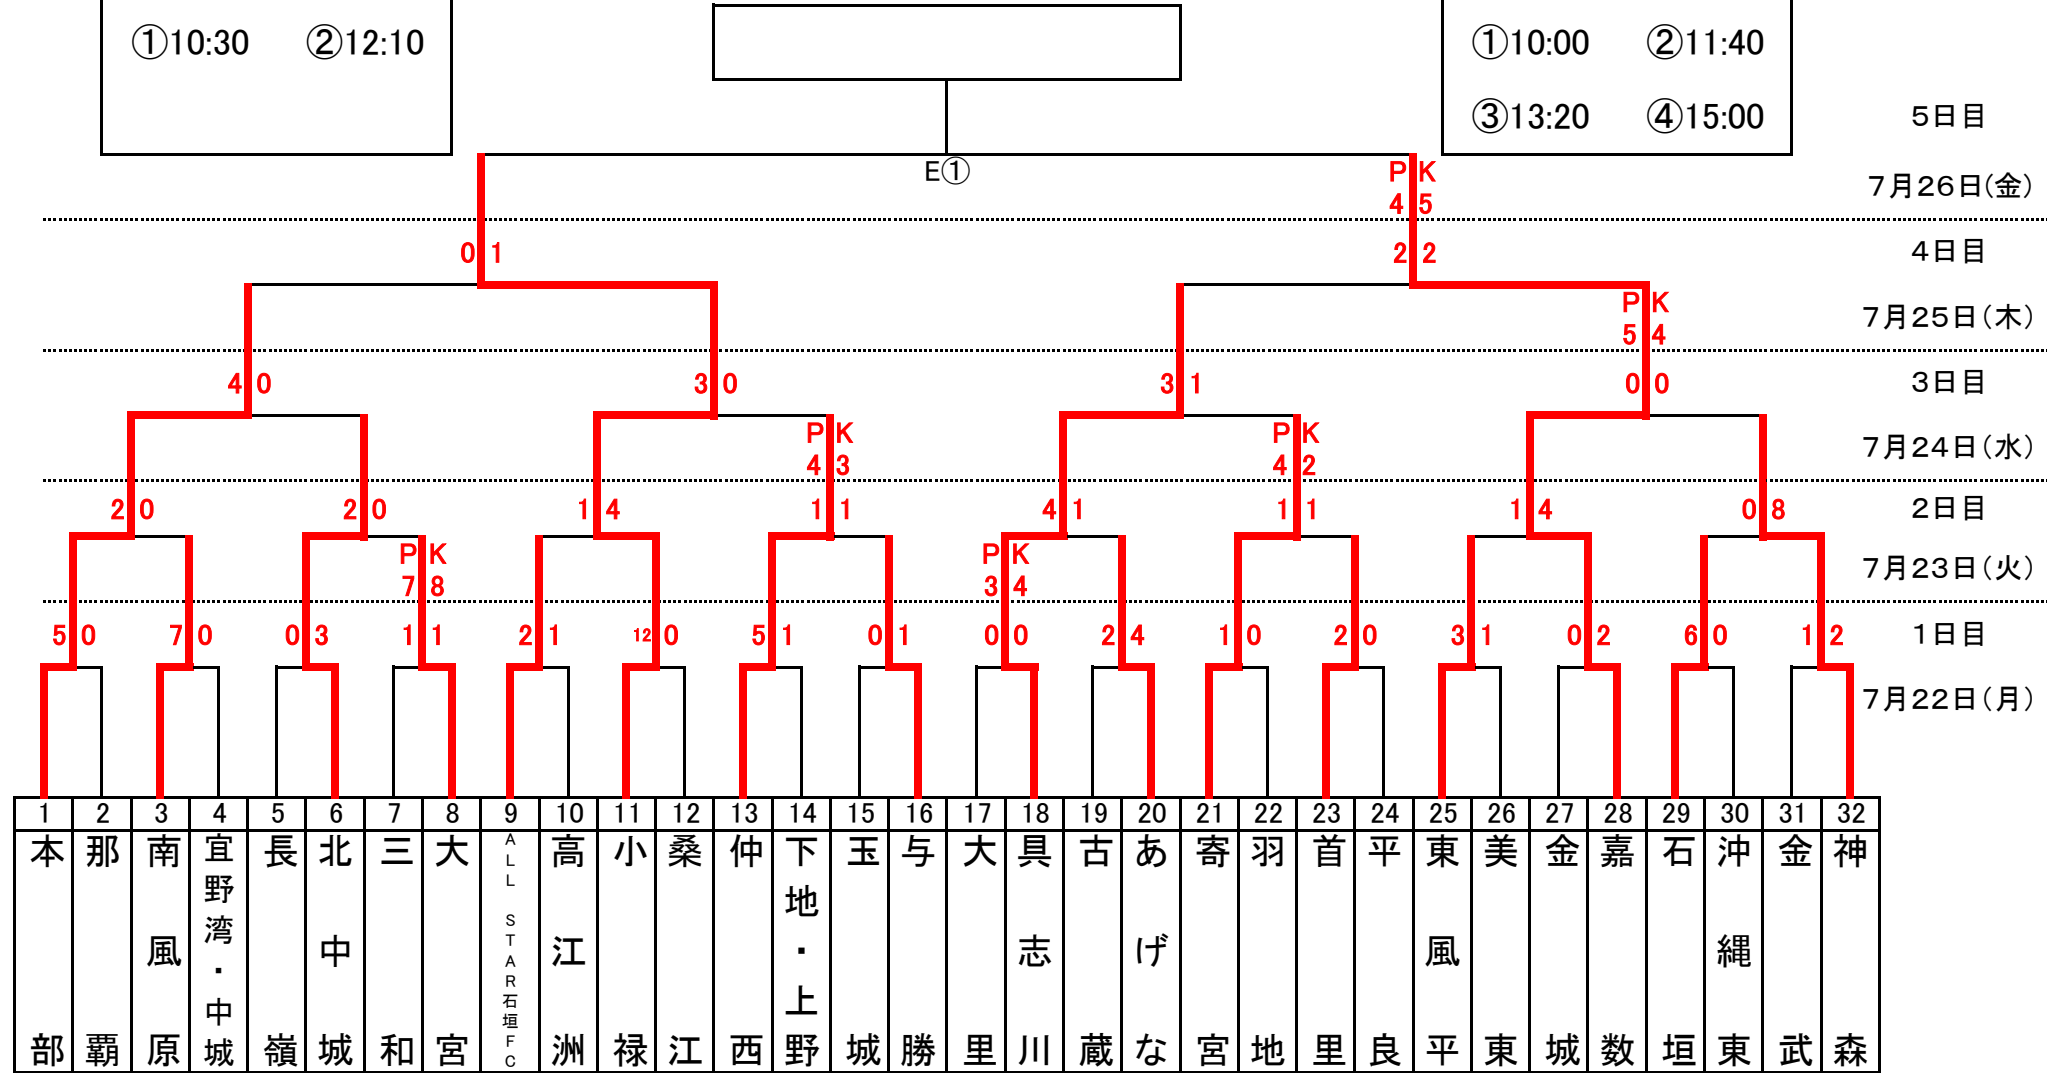

# 第58回 沖縄県中学校サッカー競技大会

キックオフ時間(7/23のみ)

①10:30 ②12:10

キックオフ時間

①10:00 ②11:40  
③13:20 ④15:00

A 具志川多種目A面 会場	B 具志川多種目B面 会場	C 沖縄県蹴球場(プール側) 会場	D 沖縄県蹴球場(テニスコート側) 会場
E タピックひやごんスタジアム 会場			