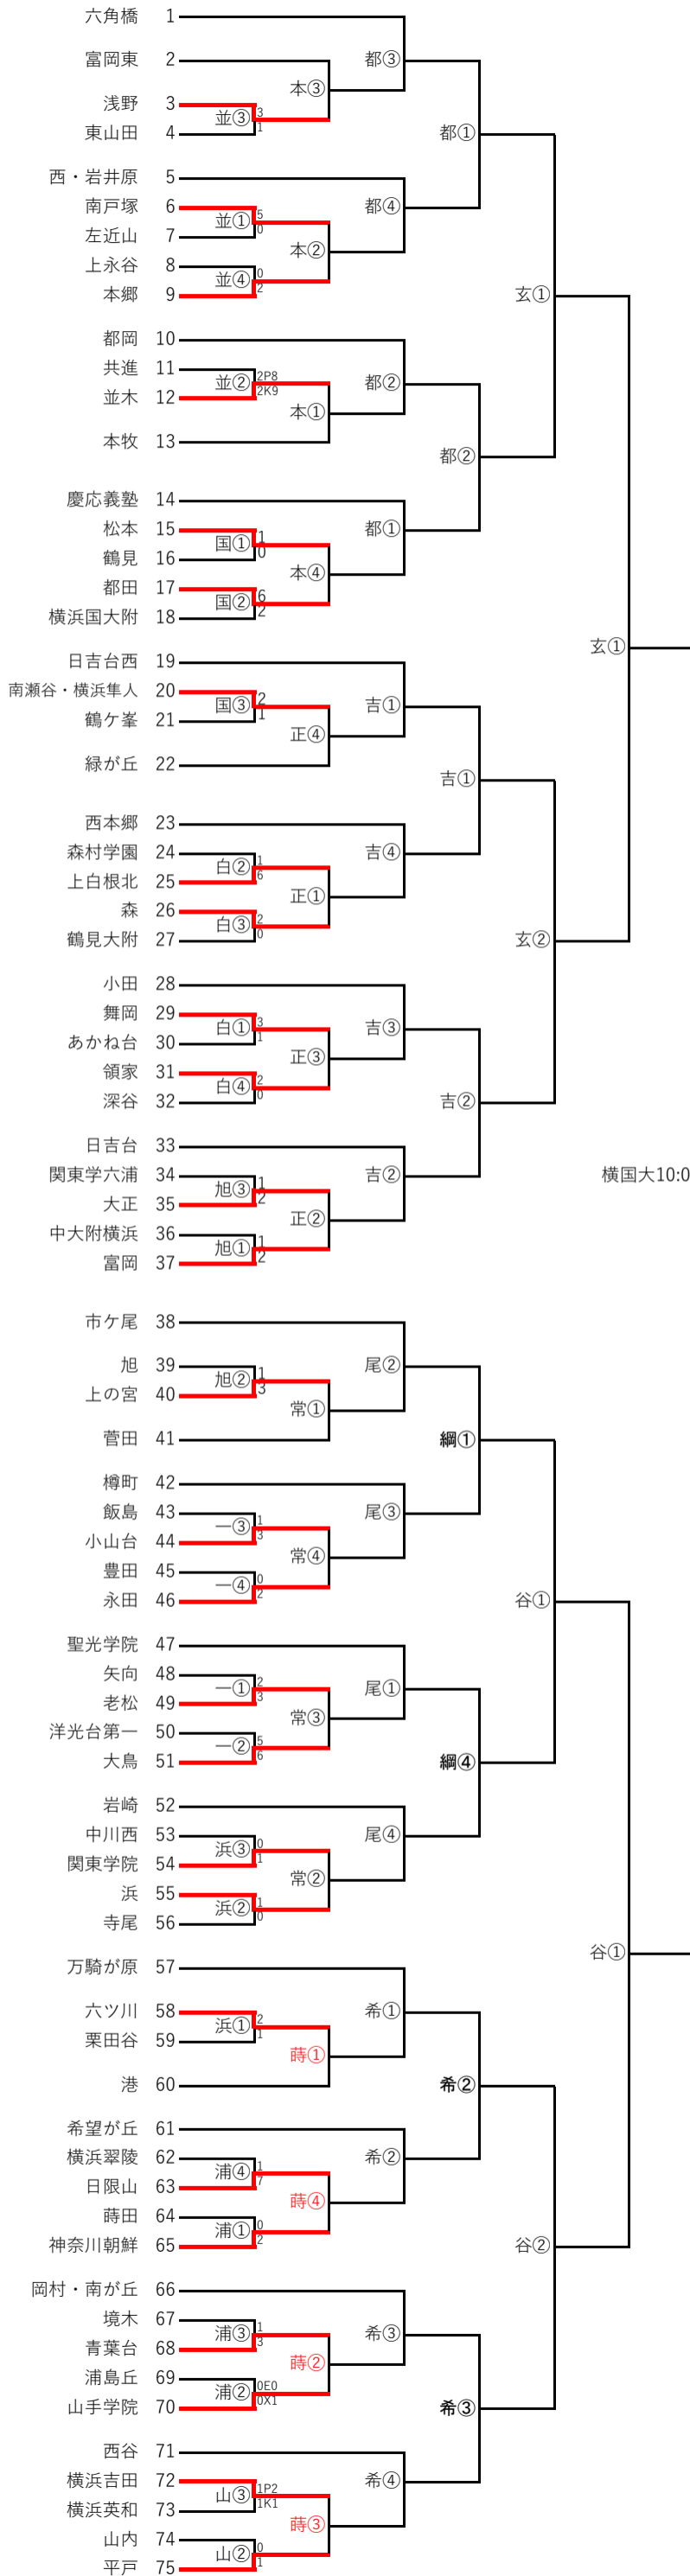

令和6年(2024)年度 横浜市中学校総合体育大会 サッカー競技の部 兼 神奈川県中学校総合体育大会 横浜地区予選会 組合せ

6/29 6/30 7/7 7/13 7/15 7/20 7/22 7/23 7/22 7/20 7/15 7/13 7/7 6/30 6/29

- 三ツ沢: 三ツ沢陸上競技場
横国大: 横浜国大グラウンド
谷: 谷本公園
玄: 玄海田公園
新: 新横浜公園第一運動広場
長: 長坂谷公園
常: 常盤公園
山: 山内
霧: 霧が丘学園
鴨: 鴨居
一: 洋光台第一
浜: 浜
中: 中山
尾: 市が尾
浦: 浦島丘
並: 並木
桂: 桂台
本: 本郷
釜: 釜利谷
旭: 旭
白: 旧上白根
南: 南高附属
国: 国大附属中
希: 希望が丘
都: 都岡
場: 市場
高: 高田
秋: 秋葉
公: 公文国際
正: 大正
綱: 大綱
戸: 戸塚
吉: 日吉台
サ: サレジオ学院
蒔: 蒔田

7/20
15日谷①負 谷③ 県へ
15日谷②負 谷④ 県へ
15日谷③負 谷④ 県へ
15日谷④負 谷④ 県へ
15日玄①負 玄③ 県へ
15日玄②負 玄③ 県へ
15日玄③負 玄④ 県へ
15日玄④負 玄④ 県へ