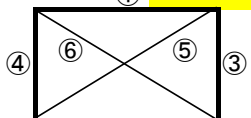

大阪桐蔭 ② 三浦学苑

2ブロック

【東風平サッカー場】
【赤間人工芝】

与勝 ① 米子北