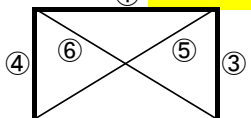

西武台 ② 盛岡中央

3ブロック

【東崎サッカー場】
【玉城陸上競技場】

小禄 ① 向上