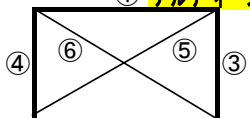

NIKKEI杯 第22回 沖縄県高校招待サッカー大会

京都橘

県総陸上競技場
15:00

3月27(月)

県総陸上競技場
9:00

県総陸上競技場
13:00

県総陸上競技場
10:30

那覇 ① 大宮アルディージャ

秋田商業 ② 熊本学園大

1ブロック

25日 【黄金の森陸上競技場】
26日 【黄金の森陸上競技場】

浦添 ① 徳島市立