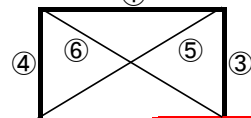

ルーテル学院 ② 京都橘

4ブロック

【県総陸上競技場】
【県総陸上競技場】

予選リーグ試合時間

3月25日(土)   ①9:00   ②10:30   ③13:00   ④14:30
3月26日(日)   ⑤9:00   ⑥10:30

1ブロック	那覇	大宮	秋田商業	学園大	勝点	得点	失点	得失差	順位
那覇		0-3 (0-1.0-2)	0-2 (0-1.0-1)	0-0	0	0	5	-5	4位
大宮	3-0 (1-0.2-0)		4-0 (1-0.3-0)	4-0 (1-0.3-0)	9	11	0	11	1位
秋田商業	2-0 (1-0.1-0)	0-4 (0-1.0-3)		0-0	4	2	4	-2	2位
学園大	0-0	0-4 (0-1.0-3)	0-0		1	0	4	-4	3位

2ブロック	浦添	徳島市立	大阪桐蔭	三浦学苑	勝点	得点	失点	得失差	順位
浦添		1-2 (1-0.1-1)	1-1 (0-1.1-0)	0-5 (0-2.0-3)	1	2	8	-6	4位
徳島市立	2-1 (1-0.1-1)		3-1 (1-1.2-0)	1-0 (0-0.1-0)	9	6	2	4	1位
大阪桐蔭	1-1 (1-0.0-1)	1-3 (1-1.0-2)		2-1 (2-1.0-0)	4	4	5	-1	2位
三浦学苑	5-0 (2-0.3-0)	0-1 (0-0.0-1)	1-2 (0-0.1-2)		3	6	3	3	3位

3ブロック	与勝	米子北	西武台	盛岡中央	勝点	得点	失点	得失差	順位
与勝		0-4 (0-1.0-3)	1-4 (0-0.1-4)	0-5 (0-3.0-2)	0	1	13	-12	4位
米子北	4-0 (1-0.3-0)		0-0	5-0 (4-0.1-0)	7	9	0	9	1位
西武台	4-1 (0-0.1-4)	0-0		3-0 (0-0.3-0)	7	7	1	6	2位
盛岡中央	5-0 (3-0.2-0)	0-5 (0-4.0-1)	0-3 (0-0.0-3)		3	5	8	-3	3位

4ブロック	小禄	向上	ルーテル	京都橘	勝点	得点	失点	得失差	順位
小禄		2-2 (2-1.0-1)	0-2 (0-2.0-0)	0-7 (0-2.0-5)	1	2	11	-9	4位
向上	2-2 (1-2.1-0)		1-0 (0-0.0-1)	0-3 (0-2.0-1)	4	3	5	-2	3位
ルーテル	2-0 (2-0.0-0)	0-1 (0-0.0-1)		2-1 (0-0.2-1)	6	4	2	2	2位
京都橘	7-0 (2-0.5-0)	3-0 (2-0.1-0)	1-2 (0-0.1-2)		6	11	2	9	1位